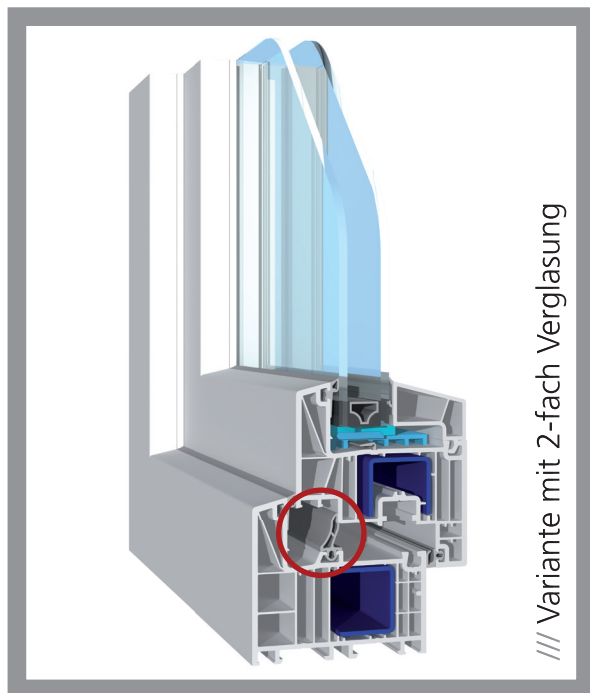

# mdEvolution

Das **HEIDECKE** Plus für Ihren Wohlfühlfaktor

**mdEvolution** designed in Germany steht für Qualität, dauerhafte Funktionssicherheit und Stabilität. Die innovative 6-Kammer-Konstruktion mit einer Bautiefe von 82 mm und einer ausgeklügelten Dichtungstechnik sorgt für optimalen Wärmeschutz und beste Energieeffizienz. **mdEvolution** Fenster schützen dank innovativer Mehrkammertechnik und Ausstattung mit großen Stahlverstärkungen dauerhaft und nachhaltig vor unliebsamen Gästen.

### Fakten im Überblick:

- /// **Elegantes, klassisches Profildesign**  
constructed in Germany
- /// **82 mm Bautiefe**  
für den Einsatz in Neubau und Sanierung
- /// **6 Profilkammern**  
in Rahmen und Flügel sorgen für hervorragende Energieeffizienz
- /// **Mitteldichtung**  
als zusätzlicher Schutz vor Witterungseinflüssen & noch bessere Wärmedämmwerte
- /// **Große Stahlverstärkungen**  
bieten höchste Stabilität und effektive Einbruchhemmung
- /// **Sichere Beschlagbefestigung**  
durch zusätzliche Schraubnocken
- /// **Groß dimensionierte Vorkammerbereiche**  
für hohe Thermostabilität und optimale Entwässerung
- /// **Verglasungen**  
sind bis 50 mm realisierbar
- ///  **$U_w$  von bis zu 0,73 W/m<sup>2</sup>K**
- /// **Ressourcenschonend**  
durch einen anforderungsgerechten Einsatz von PVC
- /// **100 %-ige Recyclingfähigkeit**