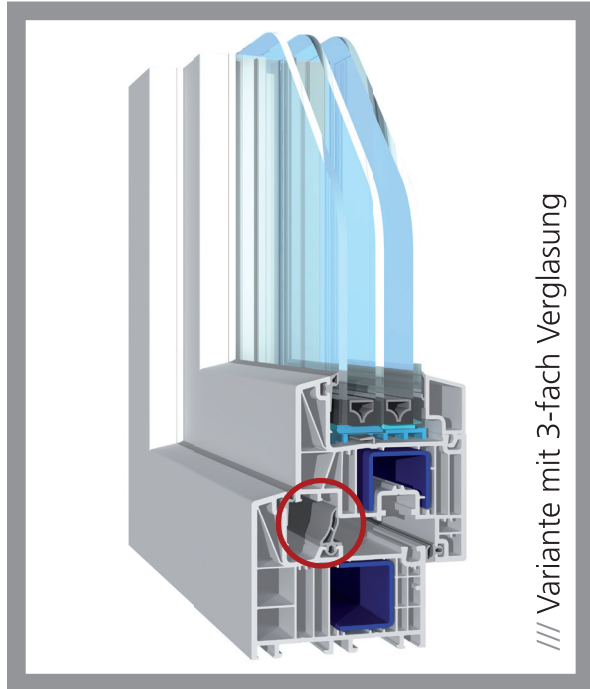

# mdEvolution

Das **HEIDECKE** Plus für Ihren Wohlfühlfaktor

**mdEvolution** designed in Germany steht für Qualität, dauerhafte Funktionssicherheit und Stabilität. Die innovative 6-Kammer-Konstruktion mit einer Bautiefe von 82 mm und einer ausgeklügelten Dichtungstechnik sorgt für optimalen Wärmeschutz und beste Energieeffizienz. **mdEvolution** Fenster schützen dank innovativer Mehrkammertechnik und Ausstattung mit großen Stahlverstärkungen dauerhaft und nachhaltig vor unliebsamen Gästen.

### Fakten im Überblick:

- /// **Elegantes, klassisches Profildesign**  
constructed in Germany
- /// **82 mm Bautiefe**  
für den Einsatz in Neubau und Sanierung
- /// **6 Profilkammern**  
in Rahmen und Flügel sorgen für hervorragende Energieeffizienz
- /// **Mitteldichtung**  
als zusätzlicher Schutz vor Witterungseinflüssen & noch bessere Wärmedämmwerte
- /// **Große Stahlverstärkungen**  
bieten höchste Stabilität und effektive Einbruchhemmung
- /// **Sichere Beschlagbefestigung**  
durch zusätzliche Schraubnocken
- /// **Groß dimensionierte Vorkammerbereiche**  
für hohe Thermostabilität und optimale Entwässerung
- /// **Verglasungen**  
sind bis 50 mm realisierbar
- ///  **$U_w$  von bis zu 0,73 W/m<sup>2</sup>K**
- /// **Ressourcenschonend**  
durch einen anforderungsgerechten Einsatz von PVC
- /// **100 %-ige Recyclingfähigkeit**