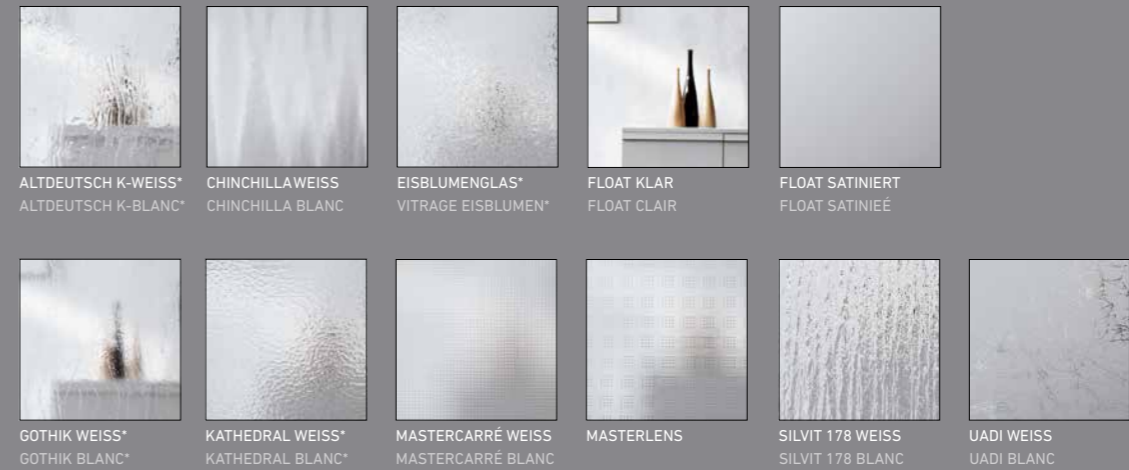

Klassische Ornamentgläser | Verres avec ornement classic

*Nicht als Ganzglasstür erhältlich
*Ne convient pas aux portes en verre

BESCHLÄGE | FERRURE

RAVENNA

WÄHLBAR ALS FLACH- ODER STANDARDROSETTE
EGALEMENT DISPONIBLE EN ROSETTE PLATE
OU ROSETTE STANDARD

SOFT

WÄHLBAR ALS FLACH- ODER STANDARDROSETTE
EGALEMENT DISPONIBLE EN ROSETTE PLATE
OU ROSETTE STANDARD

QUADRAL

WÄHLBAR ALS FLACH- ODER STANDARDROSETTE
EGALEMENT DISPONIBLE EN ROSETTE PLATE
OU ROSETTE STANDARD

QUADRAL mit Inlay | avec Inlay

MIT INLAY | AVEC INLAY

QUADRAL-INLAY NUR ALS FLACHROSETTE
EXKLUSIVEMENT DISPONIBLE EN ROSETTE PLATE

LUNA

MIT LANGSCHILD
AVEC POIGNÉE