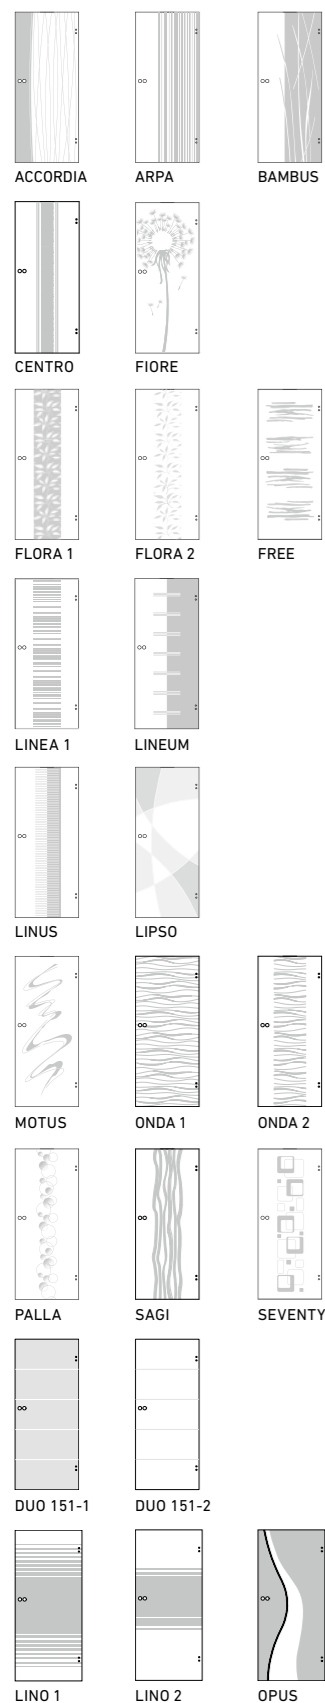

GANZGLASTÜREN
DESIGN