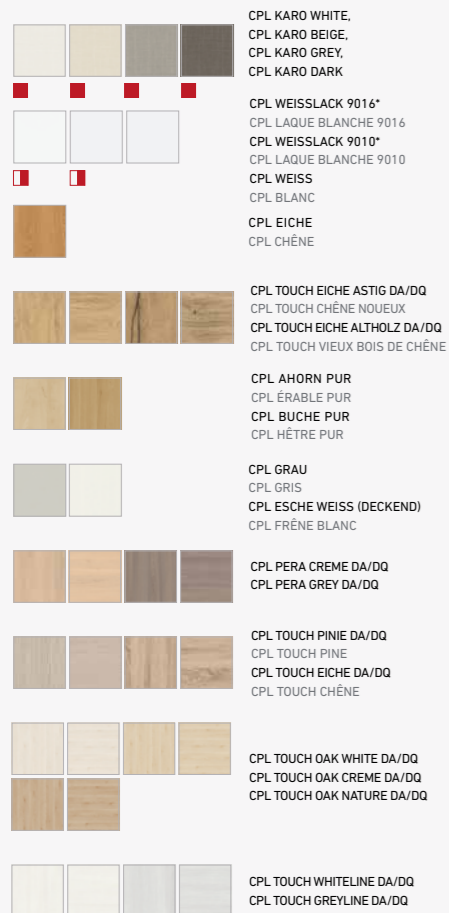

QR-Code scannen und  
Produktvideo anschauen  
Scannez le code QR et  
regardez la vidéo du produit

STANDARD-PROGRAMM  
PROGRAMME STANDARD

STANDARD  
STANDARD

Oberflächen | Surfaces

\*ähnlich 9010/9016

LIFESTYLE-PROGRAMM  
PROGRAMME LIFESTYLE