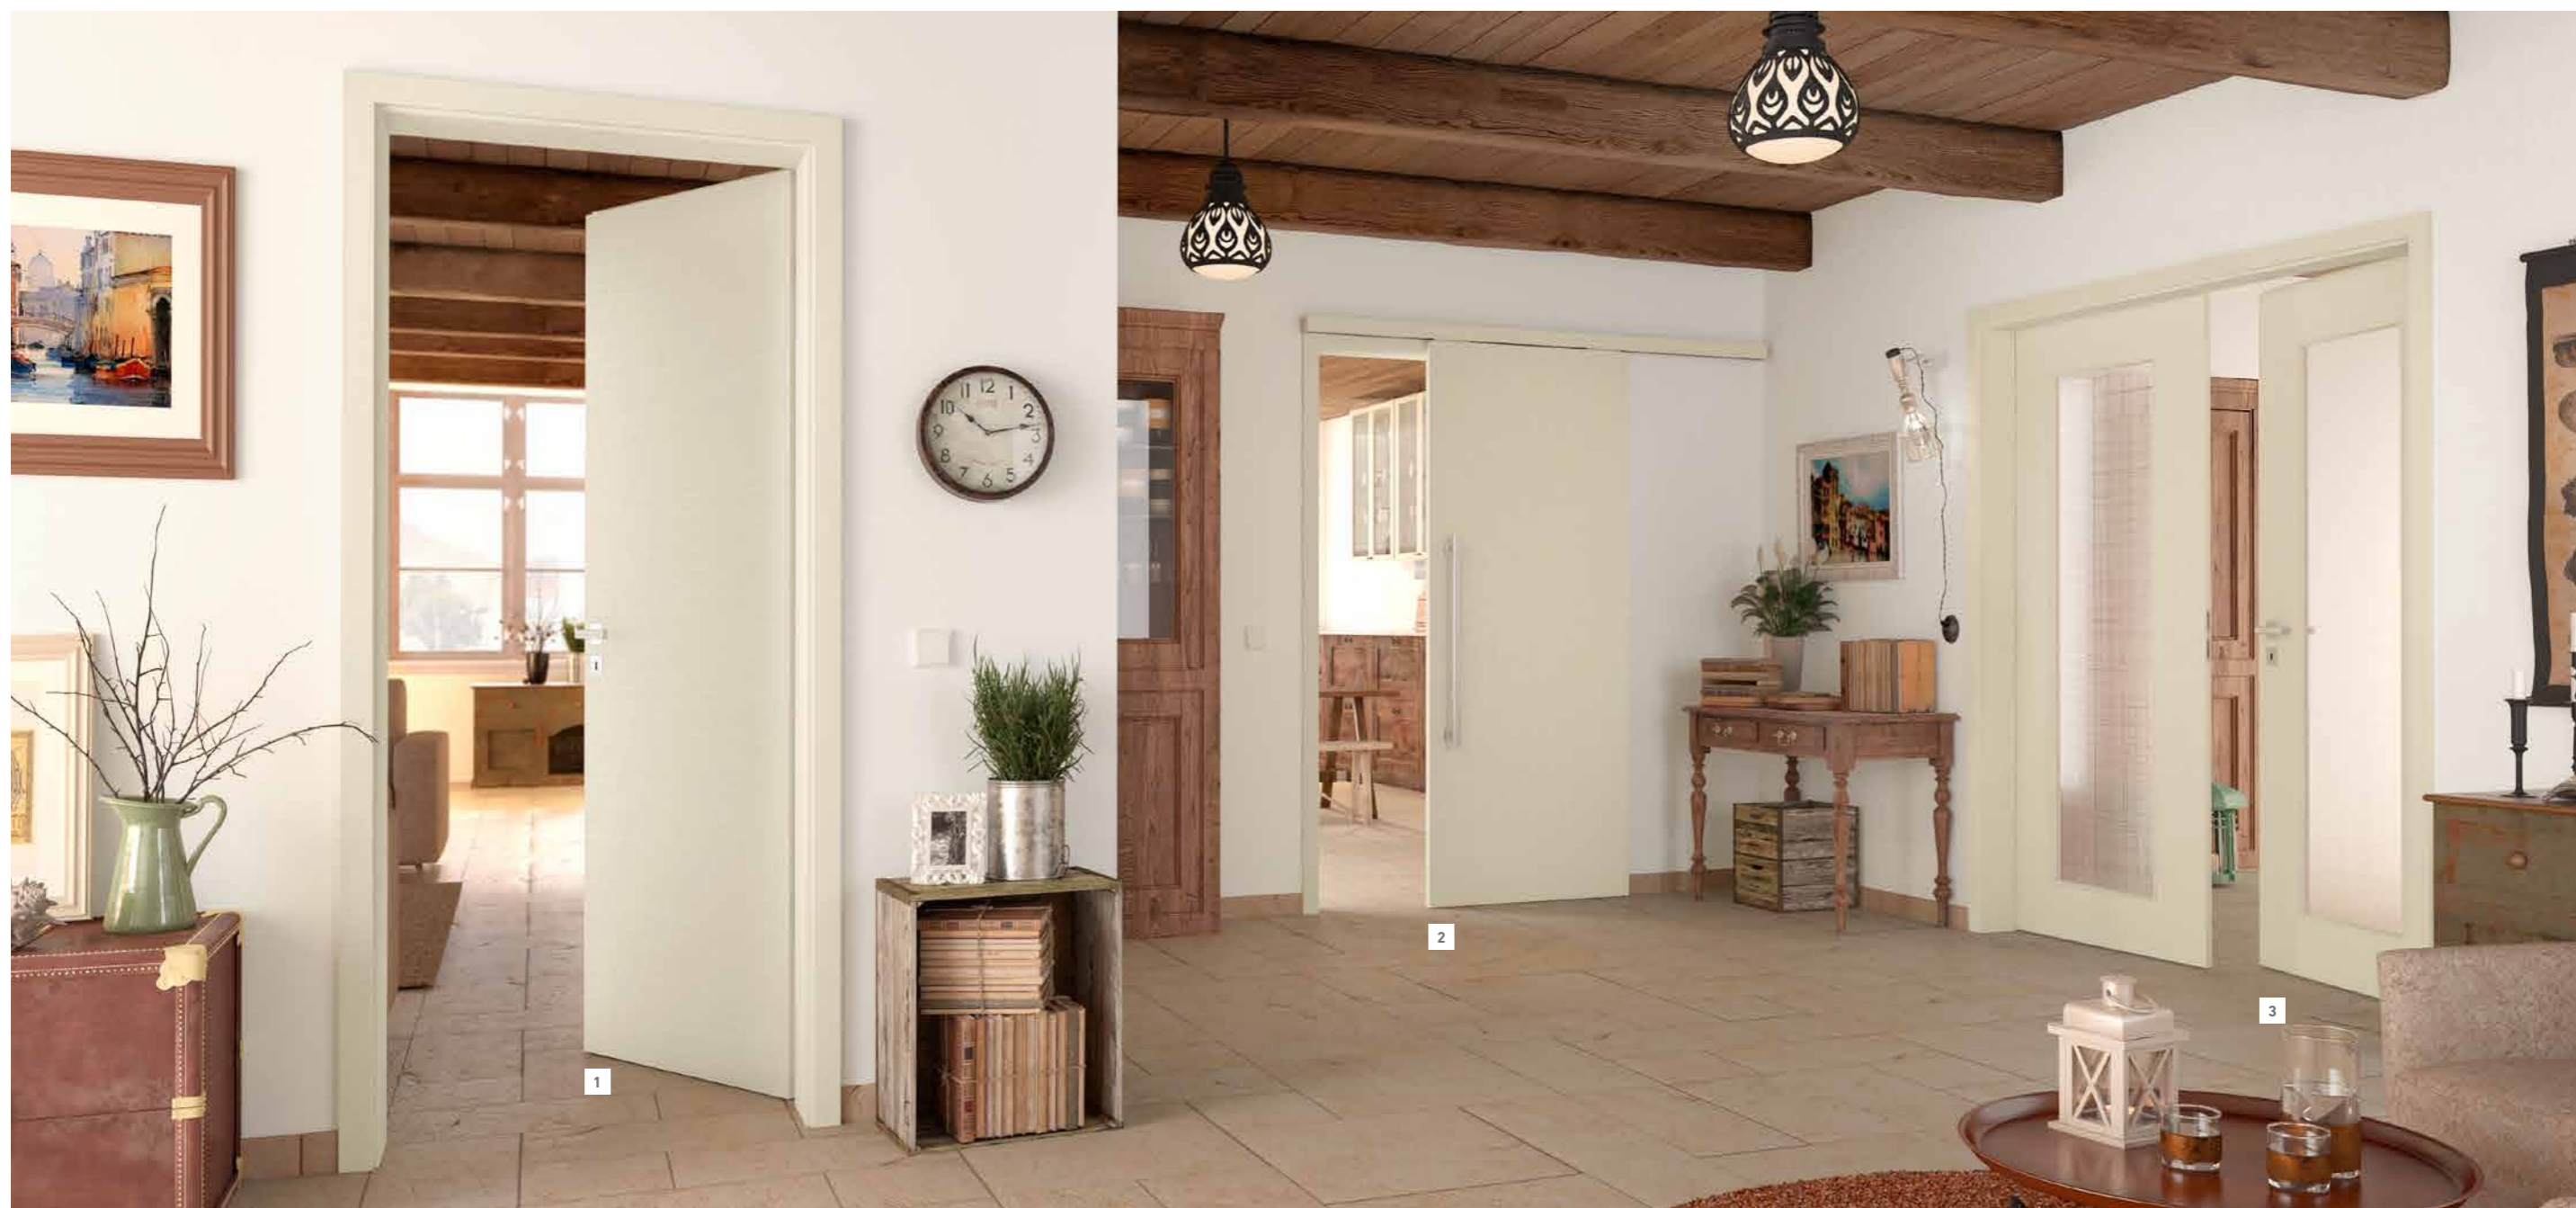

Wärmstens empfohlen Très chaleureusement recommandé

Warme Töne und die neue Premiumkante mit vielen Mehrwerten:

So sehen Türen für jeden Raum Ihres Zuhauses aus.

Tons chauds et nouveaux chants Premium avec une vraie valeur ajoutée :
c'est l'image que donnent ces portes dans toutes les pièces de votre maison.

Oberflächen | Surfaces

CPL KARO BEIGE

1 **MODELL:** TB-DA, CPL KARO BEIGE
MODÈLE: TB-DA, CPL KARO BEIGE

2 **MODELL:** TB-DA, CPL KARO BEIGE, SCHIEBETÜR SLIM-INLAY
MODÈLE: TB-DA, CPL KARO BEIGE, PORTE COULISSANTE SLIM-INLAY

3 **MODELL:** TB-LA1-DA, CPL KARO BEIGE, 2-FLG
GLAS: PANNO, ORNAMENTGLAS
MODÈLE: TB-LA1-DA, CPL KARO BEIGE, 2 VANTAUX
VERRE: PANNO, VERRE DÉCORÉ