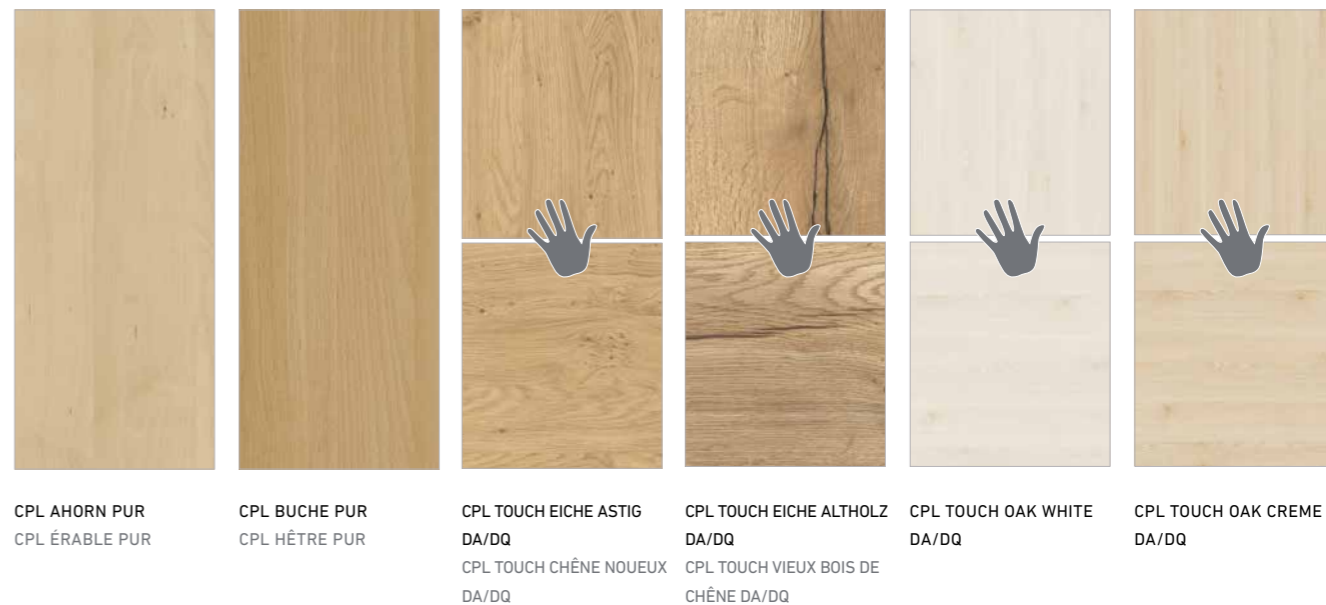

Oberflächen-Übersicht

Aperçu sur les surfaces

Unsere neuen Touch-Oberflächen können Sie auch fühlen!
Sieht aus wie Furnier, fühlt sich an wie Echtholz und ist dabei besonders robust, farbecht und pflegeleicht!

Vous pouvez maintenant aussi sentir nos nouvelles interface tactiles!
On dirait du placage, sensation du vrai bois et particulièrement robuste, de couleur résistante et facile à entretenir.

Keine Fingerabdrücke auf der Oberfläche!
Diese hochwertigen Oberflächen haben Antifingerprint-Eigenschaften.

Des surfaces sans aucune trace de doigts!
Ces surfaces haute qualité ont été traitées pour éviter les traces de doigts.