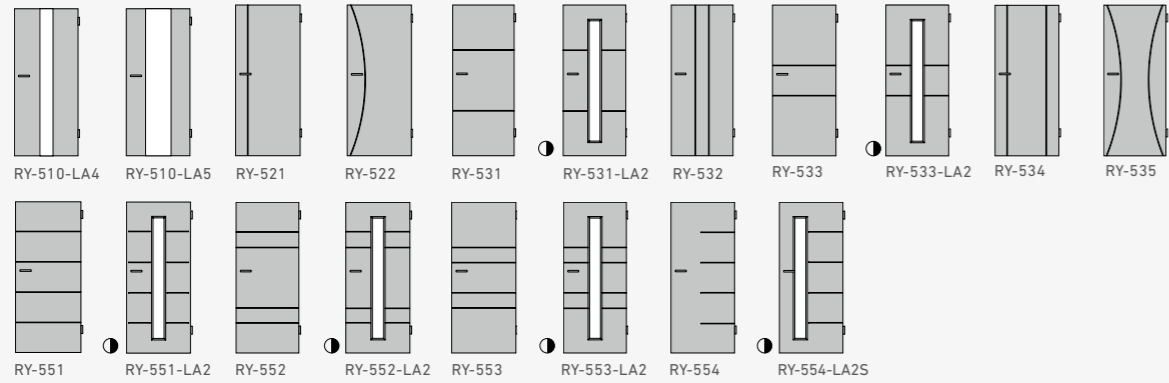

GESAMTÜBERSICHT ROYAL-PROGRAMM

VUE D'ENSEMBLE PROGRAMME ROYAL

ROYAL 500

● Glasleisten in Edelstahl-Optik als Zusatzleistung erhältlich
baguettes de verre d'aspect acier inoxydable disponibles comme prestation supplémentaire