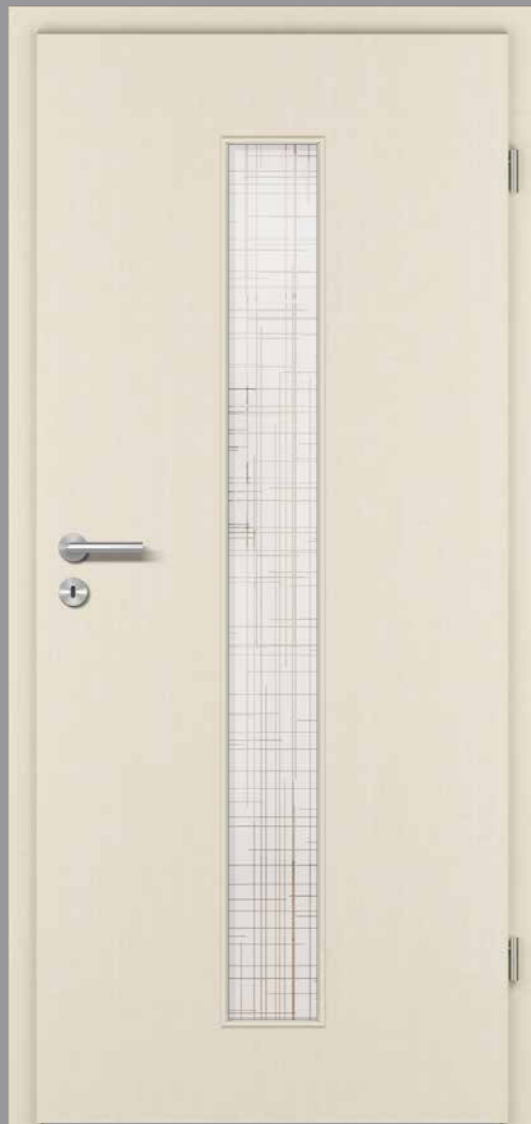

CPL Karo Beige