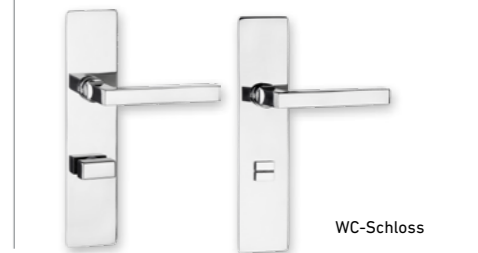

WECHSELGARNITUR
POIGNÉE POUR PORTE
D'ENTRÉE

LUNA
LUNA

MIT LANGSCHILD
AVEC POIGNÉE