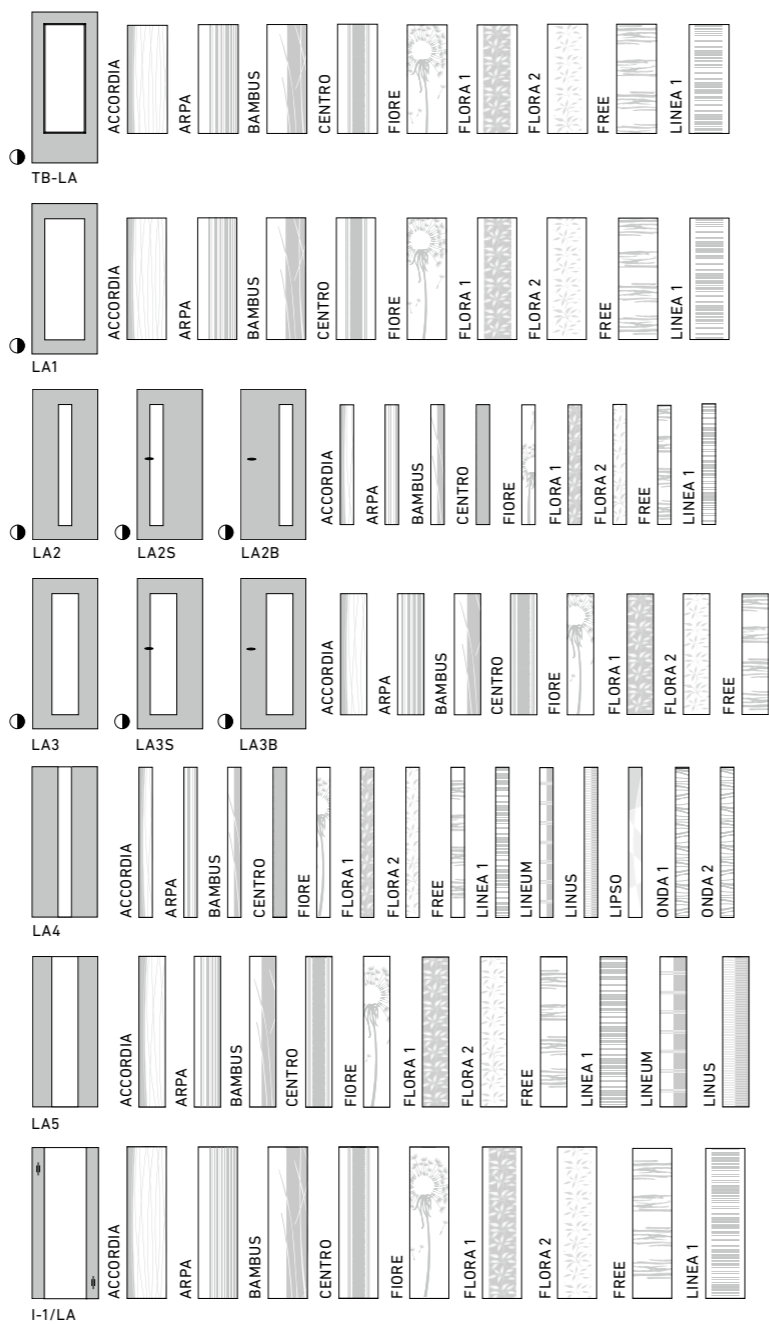

LICHTAUSSCHNITTGLÄSER
OCULUS AVEC VERRES

Lichtausschnittgläser in Ornamentglas

(ESG 4 mm. Bei LA4, LA5 und I-1/LA ESG-H 8 mm)

- ALTDEUTSCH K-WEISS (nicht als ESG erhältlich)
- EISBLUMENGLAS (nicht als ESG erhältlich)
- CHINCHILLA WEISS
- FLOAT KLAR (KLARGLAS)
- FLOAT SATINIERT
- GOTHIK WEISS
- KATHEDRAL WEISS
- MASTERCARRÉ WEISS
- UADI WEISS
- SILVIT 178 WEISS
- MASTERLEN
- LIGNO
- PETALI
- PANNO
- WOOD1-DA
- WOOD1-DQ
- WOOD2-DA
- WOOD2-DQ
- STRATO
- STRIPES-DA
- STRIPES-DQ

BESCHLÄGE | FERRURES

QUADRAL

RAVENNA

SOFT