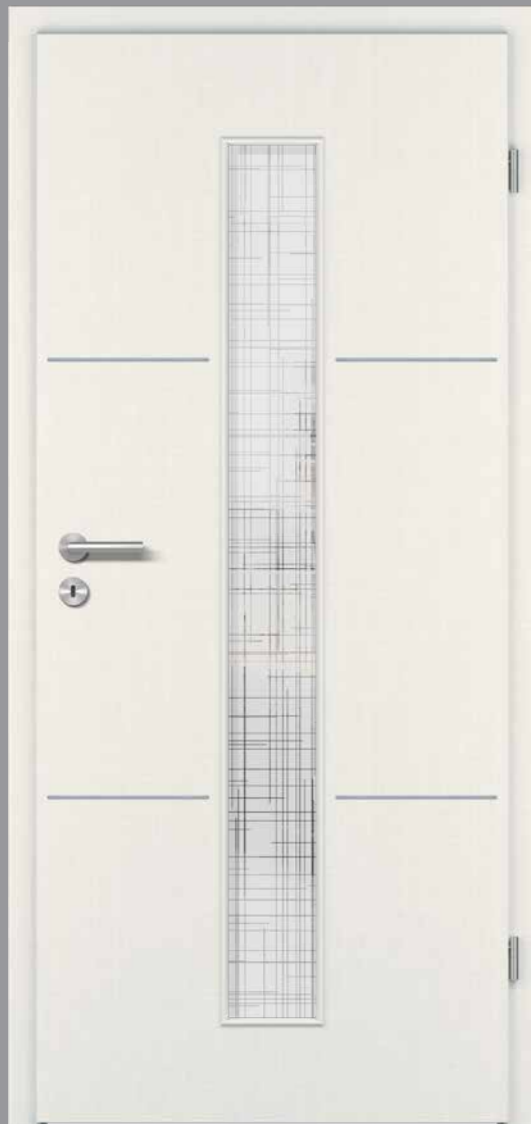

CPL KARO White und Beige

Wärmstens empfohlen Hautement recommandé

Warme Töne und die neue Premiumkante mit vielen Mehrwerten:
So sehen Türen für jeden Raum Ihres Zuhauses aus.
Des tons chauds et le nouveau bord premium avec de nombreuses valeurs ajoutées: voici à quoi ressemblent les portes pour chaque pièce de votre maison.

Querschnitt | Traversée

PREMIUMKANTE (PK2) | PREMIUM EDGE (PK2)