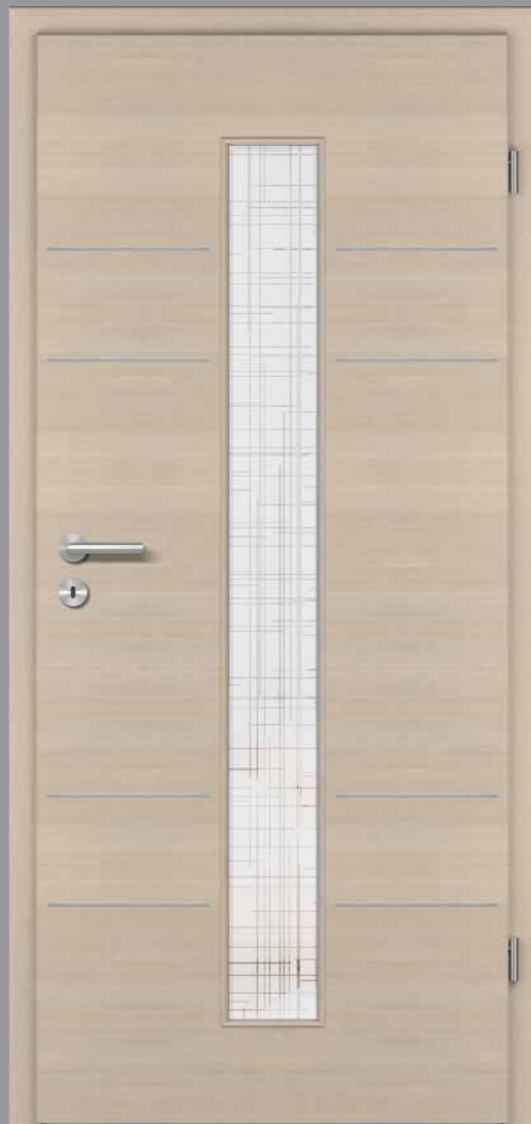

CPL Touch Pinie und Touch Eiche
Berührend elegant
Élégantes au toucher

Wie der Name schon sagt: Das ROYAL-Programm umfasst hochwertige Türenlösungen in edlen Designs.
Comme le nom l'indique déjà: La gamme ROYAL comprend des solutions de portes de grande qualité en designs nobles.

Querschnitt | Traversè

RUNDKANTE (RP) | CHANT ARRONDI (RP)