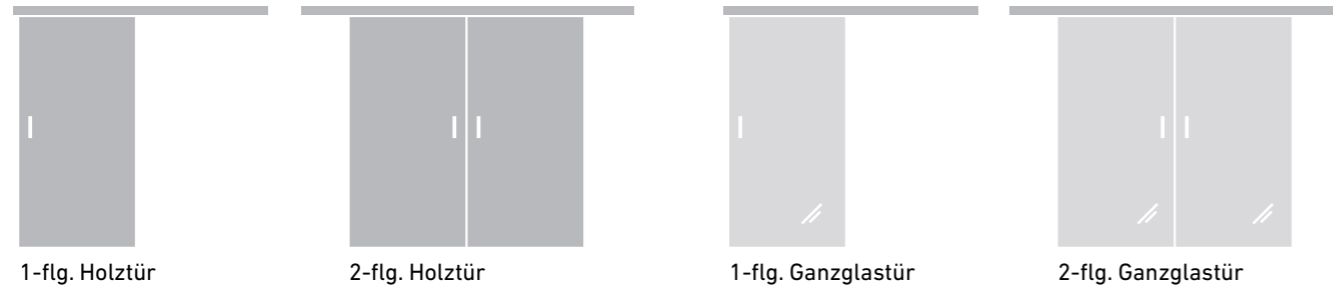

Schiebetürbeschlag SLIM

Ferrure de porte coulissante SLIM

Platzsparendes Design auch für kleine Räume
Gain de place même pour les petites pièces

1-flg. Holztür

2-flg. Holztür

1-flg. Ganzglastür

2-flg. Ganzglastür

Schiebetürbeschlag SLIM | Ferrure pour porte coulissante SLIM

Das schlanke Schiebetürsystem im Edelstahl-Design für Holz- und Ganzglastüren. SLIM ist wahlweise auch mit Einzugsdämpfung (beidseitig) lieferbar.

Le système de porte coulissante fin en design acier pour portes en bois et entièrement vitrées. SLIM est aussi disponible au choix avec amortisseur de butée (sur deux côtés).