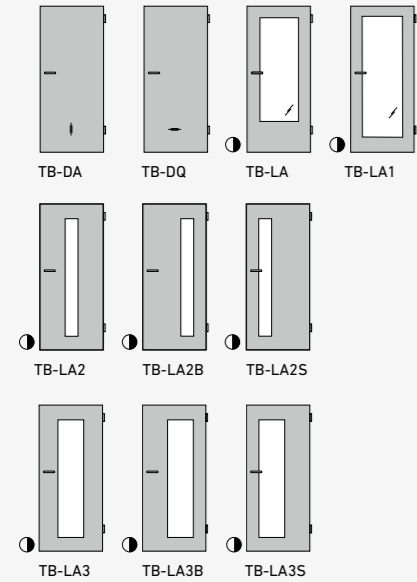

GESAMTÜBERSICHT STANDARD-PROGRAMM

VUE D'ENSEMBLE PROGRAMME STANDARD

STANDARD

● Glasleisten in Edelstahl-Optik als Zusatzleistung erhältlich
baguettes de verre d'aspect acier inoxydable disponibles
comme prestation supplémentaire

OBERFLÄCHEN SURFACES	CPL | CPL	Türkante Chant	CPL | CPL	Türkante Chant		
CPL KARO DARK CPL KARO GREY CPL KARO BEIGE CPL KARO WHITE	CPL WEISSLACK 9010* CPL LAQUE BLANCHE 9010 CPL WEISSLACK 9016* CPL LAQUE BLANCHE 9016		CPL TOUCH PINIE DA/DQ, CPL TOUCH EICHE DA/DQ CPL TOUCH PINIE DA/DQ, CPL TOUCH CHÈNE DA/DQ CPL TOUCH OAK WHITE DA/DQ CPL TOUCH OAK CREME DA/DQ CPL TOUCH OAK NATURE DA/DQ CPL EICHE, CPL TOUCH EICHE ALTHOLZ DA/DQ CPL CHÈNE, CPL TOUCH VIEUX CHÈNE DA/DQ CPL TOUCH WHITELINE DA/DQ CPL TOUCH GREYLINE DA/DQ CPL WEISS, CPL GRAU, CPL ESCHE WEISS (DECKEND) CPL BLANC, CPL GRIS, CPL FRÈNE BLANC			
					CPL AHORN PUR CPL ÉRABLE PUR CPL BUCHE PUR CPL HÊTRE PUR	
					*ähnlich 9010/9016	

GLÄSER | VERRES