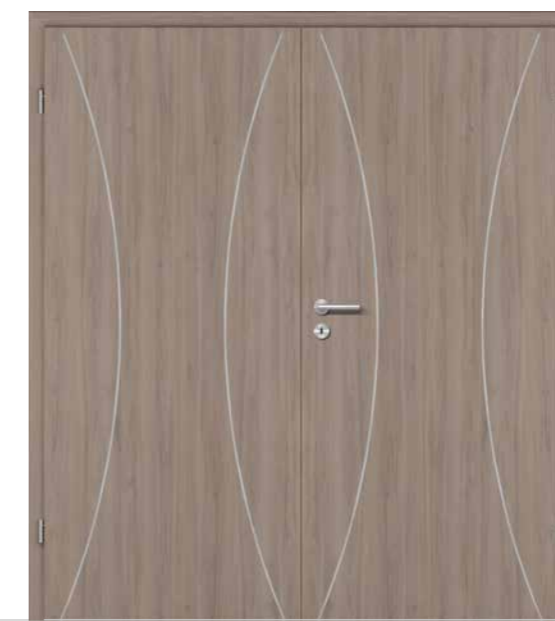

Mehr Türenmodelle
Plus modèles des portes

www.tuer.de/tta/p-G5025

MODELL: 1 RY-553-LA2-DA
OBERFLÄCHE: CPL PERA CREME

MODÈLE: RY-553-LA2-DA
SURFACE: CPL PERA CREME

MODELL: 2 RY-553-DA
OBERFLÄCHE: CPL PERA CREME

MODÈLE: RY-553-DA
SURFACE: CPL PERA CREME

MODELL: 3 RY-553-DQ
OBERFLÄCHE: CPL PERA CREME

MODÈLE: RY-553-DQ
SURFACE: CPL PERA CREME

MODELL: 4 RY-552-LA2-DQ
OBERFLÄCHE: CPL PERA GREY

MODÈLE: RY-552-LA2-DQ
SURFACE: CPL PERA GREY

MODELL: 5 RY-535-DA, 2-FLG.
OBERFLÄCHE: CPL PERA GREY

MODÈLE: RY-535-DA, 2 VANTAUX
SURFACE: CPL PERA GREY