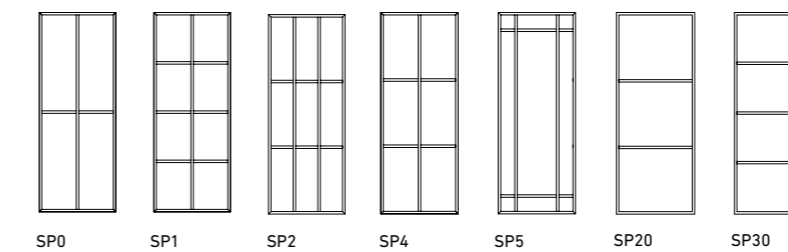

Sprossenrahmen | Cadres en petite bois

Legende | Surfaces

- Glasleisten in Edelstahl-Optik als Zusatzleistung erhältlich
  baguettes de verre d'aspect acierinoxydable disponibles
  comme prestation supplémentaire
- Premiumkante | Chant premium
- Premiumkante und Standardkante | Chant premium + standard
- LA Lichtausschnitt | Découpe de lumière