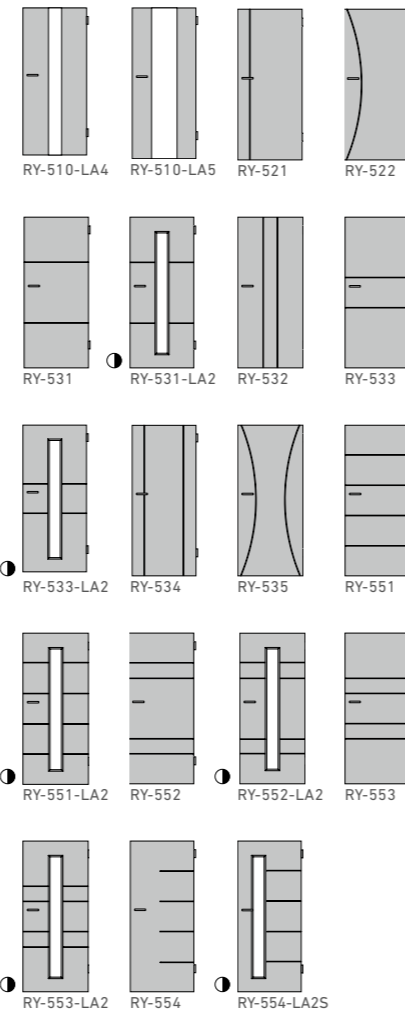

ROYAL-PROGRAMM
PROGRAMME ROYAL

ROYAL 500 (LISENEN-TÜREN)
ROYAL 500 (PORTES-INSERTS)