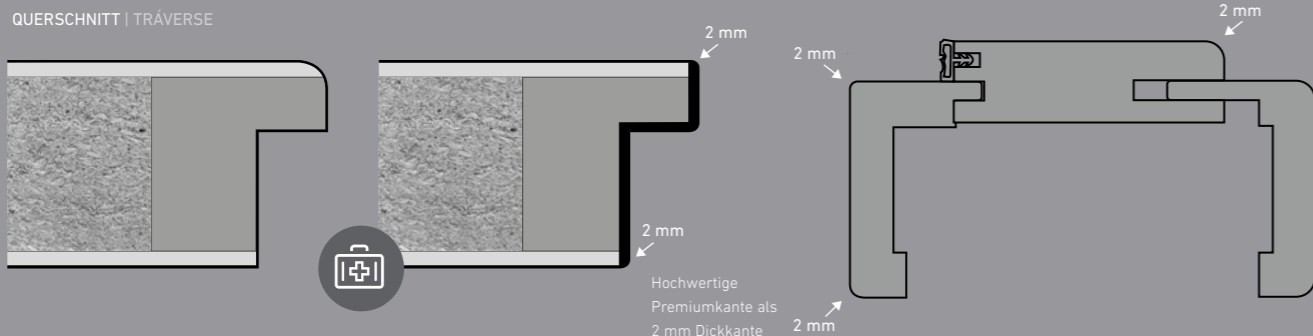

STANDARDKANTE (RP)
CHANT STANDARD (RP)

PREMIUMKANTE (PK2)
CHANT PREMIUM (PK2)

Hochwertige Premiumkante als 2 mm Dickkante
Chant Premium haut de gamme de 2 mm

ZARGE MIT RUNDKANTE
CADRE AVEC CHANTS ARRONDIS

Verringerte Verletzungsgefahr (auch als KiTA-Kante)
Risque de blessure réduit (Également disponible avec chant KiTa)

Türkanten und Zargenausführungen im Überblick Vue d'ensemble portes profils et version des huisseries

Türblatt TB-RU/RP
Rundkante
Zarge FU-RF
Bekleidung rund (60/16 mm)
Futterplatte rund

Feuille de porte TB-RU/RP
Chant Arrondi
Châssis FU-RF
Chambranle à arrondi (60/16 mm)
Ébrasement arrondi

Türblatt TB-STU
Stumpfe Kante
Zarge FU-RF / STU
Bekleidung rund (60/16 mm)
Futterplatte rund

Feuille de porte TB-STU
Chant plat
Châssis FU-RF/STU
Chambranle arrondi (60/16 mm)
Ébrasement arrondi

Türblatt TB-RU/RP
Rundkante
Zarge FU-RF 80/22
Bekleidung rund (80/22 mm)
Futterplatte rund

Feuille de porte TB-RU/RP
Arrondi
Châssis FU-RF 80/22
Chambranle à arrondi (80/22 mm)
Ébrasement arrondi

Türblatt TB-STU
Stumpfe Kante
Zarge FU-RF / STU 80/22
Bekleidung rund (80/22 mm)
Futterplatte stumpf

Feuille de porte TB-STU
Chant plat
Châssis FU-RF/STU 80/22
Chambranle à arrondi (80/22 mm)
Ébrasement chant plat