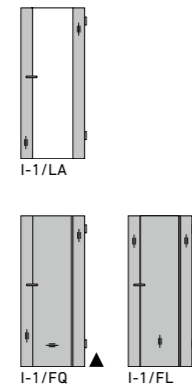

LIFESTYLE-PROGRAMM
PROGRAMME LIFESTYLE

INTARSIA
INTARSIA

▲ Nicht erhältlich in CPL Weißlack 9016, CPL Buche Pur und CPL Ahorn Pur | Non disponible en CPL Weißlack 9016, CPL Buche Pur und CPL Ahorn Pur