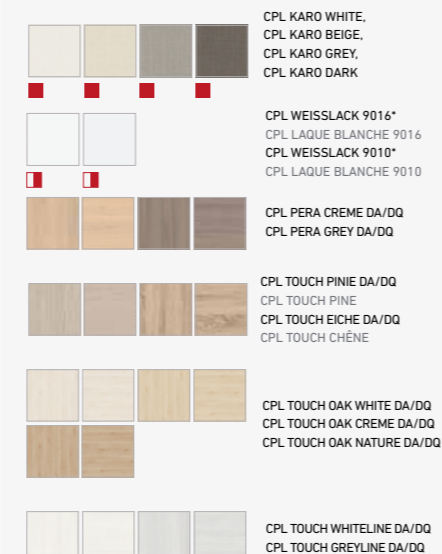

Oberflächen | Surfaces

*ähnlich 9010/9016