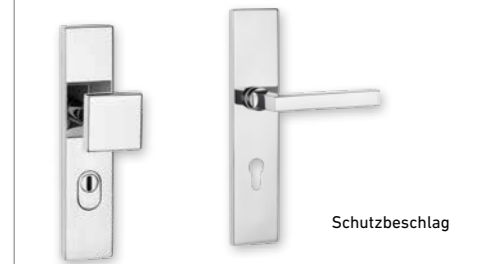

WECHSELGARNITUR
POIGNÉE POUR PORTE
D'ENTRÉE

LUNA
LUNA

MIT LANGSCHILD
AVEC POIGNÉE